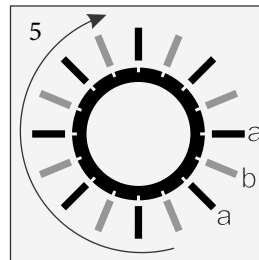

COSSANO /STELLATO /FA BELLA

Installation and assembly guide

94949, 94953, 94956, 95027, 95035, 95043, 95951, 95954

DE Nicht für den mehrmaligen Zusammenbau geeignet.
Die Produktqualität kann nur bei sachgemäßer Montage garantiert werden.