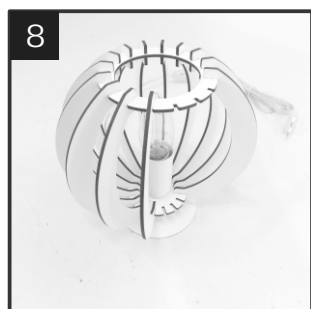

COSSANO /STELLATO /FA BELLA

Installation and assembly guide

94949, 94953, 94956, 95027, 95035, 95043, 95951, 95954

DE Nicht für den mehrmaligen Zusammenbau geeignet.
Die Produktqualität kann nur bei sachgemäßer Montage garantiert werden.

IT La qualità del prodotto è garantita solo in caso di corretta installazione e montaggio.
Non previsto un assemblaggio multiplo.

COSSANO

Installation and assembly guide

95793, 95794

Installation and Assembly