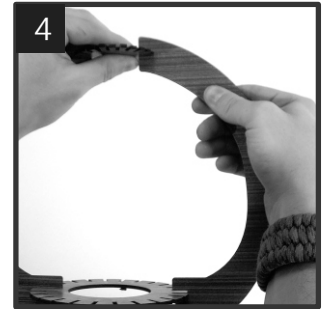

COSSANO /STELLATO /FA BELLA

Installation and assembly guide

94949, 94953, 94956, 95027, 95035, 95043, 95951, 95954

DE Nicht für den mehrmaligen Zusammenbau geeignet.
Die Produktqualität kann nur bei sachgemäßer Montage garantiert werden.