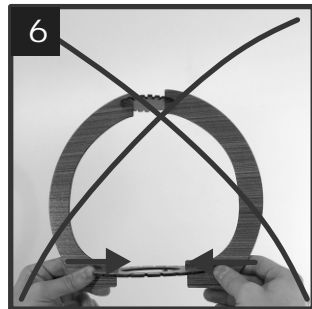

COSSANO /STELLATO /FA BELLA

Installation and assembly guide

94949, 94953, 94956, 95027, 95035, 95043, 95951, 95954

DE Nicht für den mehrmaligen Zusammenbau geeignet.
Die Produktqualität kann nur bei sachgemäßer Montage garantiert werden.

E Not intended for a multiple assembly.
The product quality can be guaranteed only in case of proper installation and assembly.

FR Non destiné à des montages multiples. La garantie du produit est valable uniquement dans le cas d'une installation et d'un montage corrects.